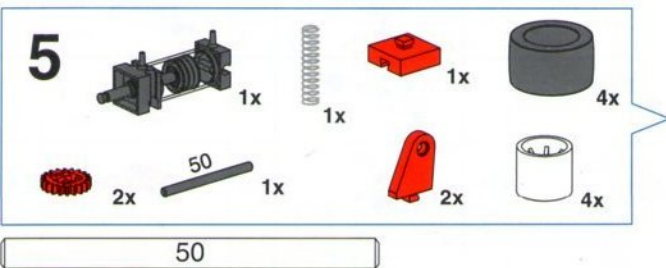

Löschwagen
Fire fighter
Voiture de sécurité incendie

Blusauto
Coche de bomberos
Pompieri

50

- Wasser einfüllen
- Fill in water
- Remplir d'eau
- Water bijvullen
- Llenar con agua
- Riempiere con acqua

CE Made in Germany