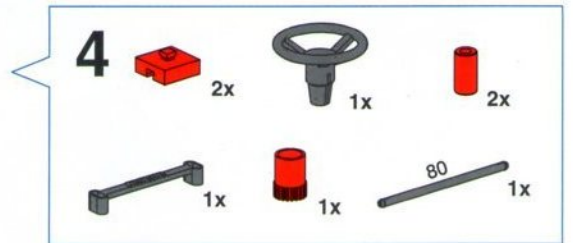

Löschwagen
Fire fighter
Voiture de sécurité incendie

Blusauto
Coche de bomberos
Pompieri

50

- Wasser einfüllen
- Fill in water
- Remplir d'eau
- Water bijvullen
- Llenar con agua
- Riempiere con acqua

CE Made in Germany